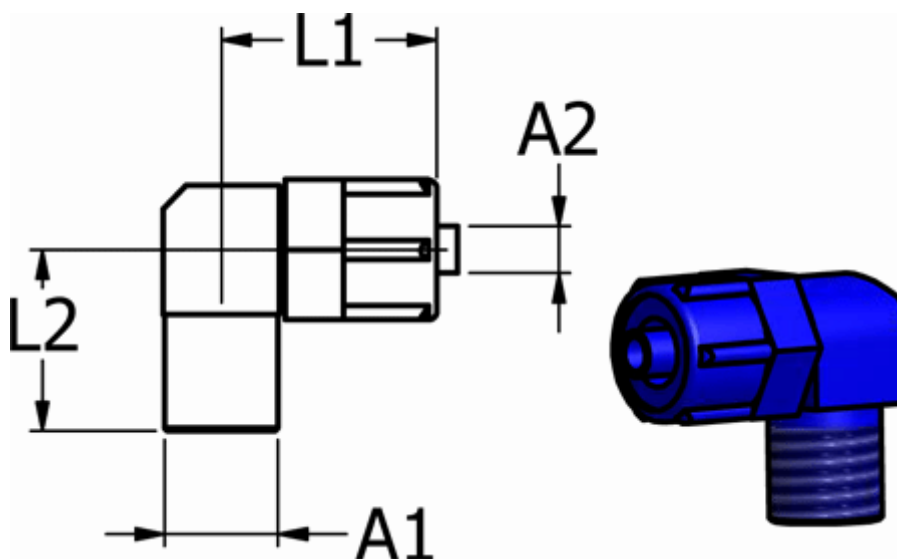

Varenummer: 58613765
Beskrivelse: Push-on fitting POM 13.765, Ø6/4-R 1/4"
Vinkel, blå, konisk gevind

Mål

For slange A2 = 6/4	
Gevind A1	= R 1/4"
L1	= 24
L2	= 19